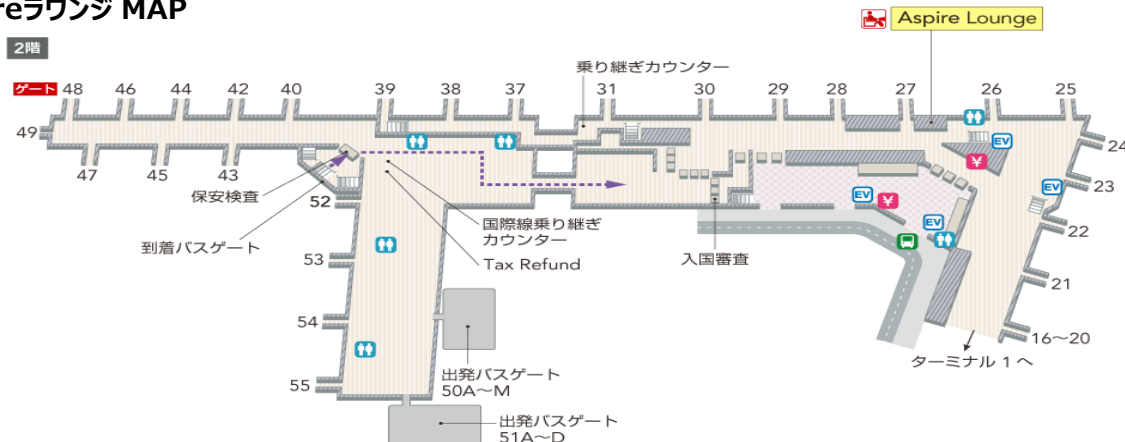

ヘルシンキでのお乗り継ぎでヨーロッパがますます近くに

ヨーロッパ各地へのゲートウェイであるヘルシンキでのキャンペーンについてご紹介させていただきます。
ぜひJAL便のご利用をご検討ください。

国際線【期間延長！】ヘルシンキ線乗り継ぎ ラウンジ利用キャンペーン

7月より羽田=ヘルシンキ線は週4便で運航!
羽田発21:55→ヘルシンキ着06:35(+1)*

*8月はヘルシンキ着06:40(+1)予定。最新情報についてはJAL Webサイトをご参照ください。

キャンペーン期間中に東京（羽田）→ヘルシンキ線（JL047便）をご利用で、欧州域内都市への乗り継ぎ便をご利用の場合、**ヘルシンキ空港のAspireラウンジを無料でご利用いただけます。**

対象搭乗期間	2021年11月01日(月)～2022年9月30日(金)日本発
対象のお客さま	以下のすべての条件に当てはまるお客さま ・JL047便（羽田発ヘルシンキ行き）から欧州域内都市*ヘフィンエアー（AY）運航の乗継便を利用されること ・当社発券の131で始まる航空券であること
対象クラス	エコミークラス、プレミアムエコミークラス
利用ラウンジ	Aspireラウンジ(飲食提供有) 詳細はこちら(https://www.executivelounges.com/airport-lounges/helsinki-airport-aspire-lounge)
ご利用方法	事前のお申込みは不要です。 ヘルシンキ空港のAspireラウンジにて、JL047便の搭乗券および乗り継ぎ便の搭乗券をご提示ください。 *シェンゲン協定加盟国以外（イギリス・ロシアの都市など）の都市への乗り継ぎは対象外です。

◇ラウンジの様子

◇Aspireラウンジ MAP

詳細につきましては[こちら](#)(JAL Webサイト)をご確認ください。