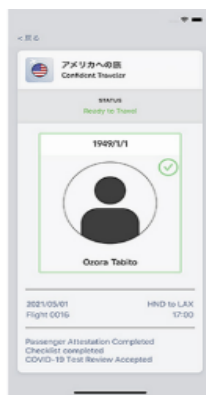

NEW!

VeriFLYの対象が
アジアまで

路線拡大

VeriFLYとは VERIFLY

検査結果（陰性証明書）やワクチン接種証明書、宣誓書など各国の入国に必要な書類が、入国要件に合致しているか**事前に判定できる無料**のスマートフォン用アプリです。*1*2 入国要件を満たしていると、「Ready To Travel」と緑色のチェックマークがアプリに表示されます。この表示をチェックインカウンターで提示することで、**検疫書類の提示が不要**となり、**搭乗手続きがスムーズ**になります。*3

*1VeriFLYは、Daon社提供のサービスです。*2VeriFLYのご利用は、必須ではありません。
*3各国が入国条件を変更した直後などは、空港係員による判断を優先する場合があります。

下記QRコードより「VeriFLY」アプリをインストールの上、ご利用いただけます。

NEW! VeriFLY利用者の「優先チェックインカウンター」を設置

ただいま空港チェックインカウンターでは、新型コロナウイルス感染症の検疫書類の確認に時間を要しており、長時間お並びいただく場合がございます。アプリでの渡航判定結果が「Ready to Travel」と判定された方は「優先チェックインカウンター」をご利用できます。この機会にコロナ禍の旅でも安心して、スムーズな搭乗手続きができる、「VeriFLY」をぜひご利用ください。

対象のお客さま	国際線	VeriFLYでの検疫書類の登録が完了済みで、判定結果が「Ready To Travel」と緑色のチェックマークが表示されたお客さま
対象期間		2022年6月15日(水)～ ※事前のご案内なくサービスが終了する場合がございます
対象空港	国際線	成田空港、羽田空港

NEW! ご利用いただける路線がさらに広がりました

6月1日ご出発分から「VeriFLY」がご利用いただける路線が大幅に広がりました。コロナ禍でのお客さまの旅を、より便利でスマートにするお手伝いをいたします。